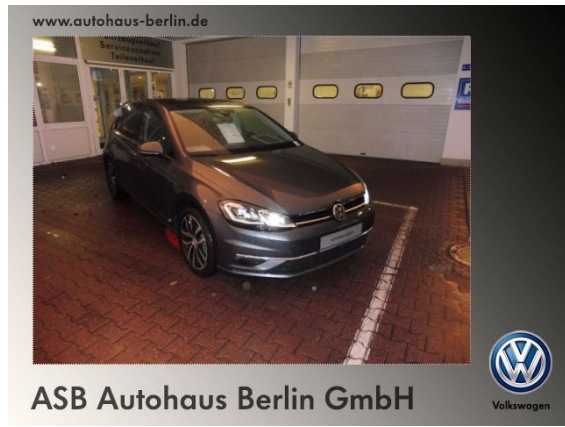

15 Fahrzeugbilder