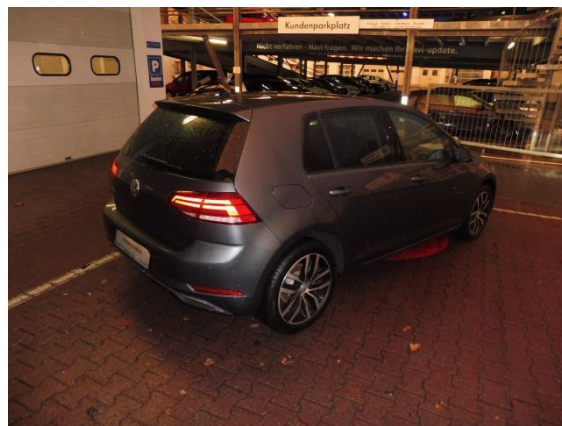

15 Fahrzeugbilder