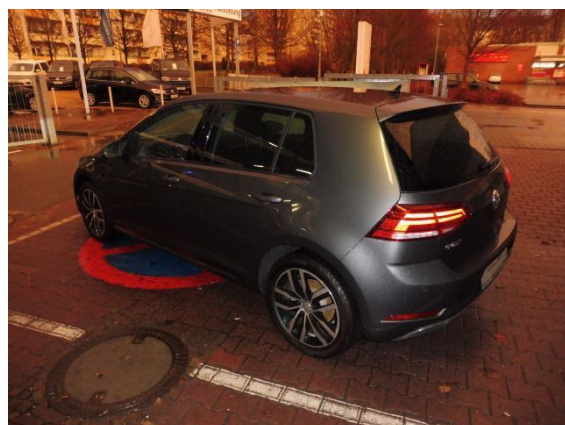

15 Fahrzeugbilder